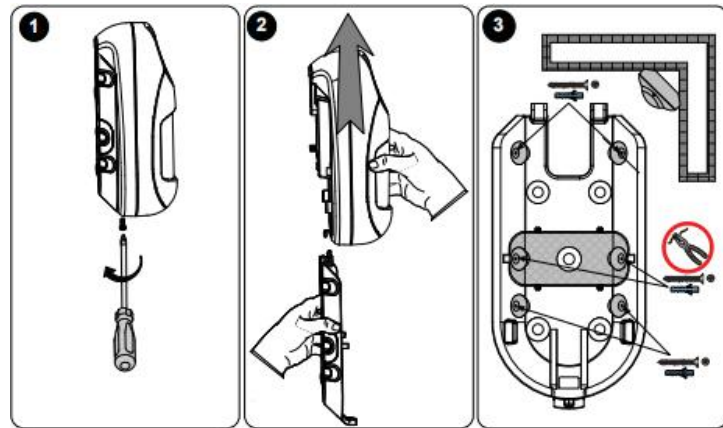

FICHA DE ESPECIFICACIONES

RWX95P43300B

iWAVE™ PIR / PET de 2 vías

El detector inalámbrico iWAVE™ 2-Way 12M PIR / PET es un elegante detector infrarrojo pasivo de montaje en pared con inmunidad PET de hasta 36 kg (80 lb) ideal para hogares, oficinas y pequeñas instalaciones comerciales.

Su comunicación inalámbrica bidireccional proporciona mayor seguridad, menor congestión inalámbrica y control remoto y diagnóstico de comunicación RF reducida.

El iWAVE™ es fácil de instalar con un simple soporte para instalación en la pared. Tiene un compartimento de batería dedicado que permite un fácil reemplazo de la batería que el usuario puede realizar de forma independiente.